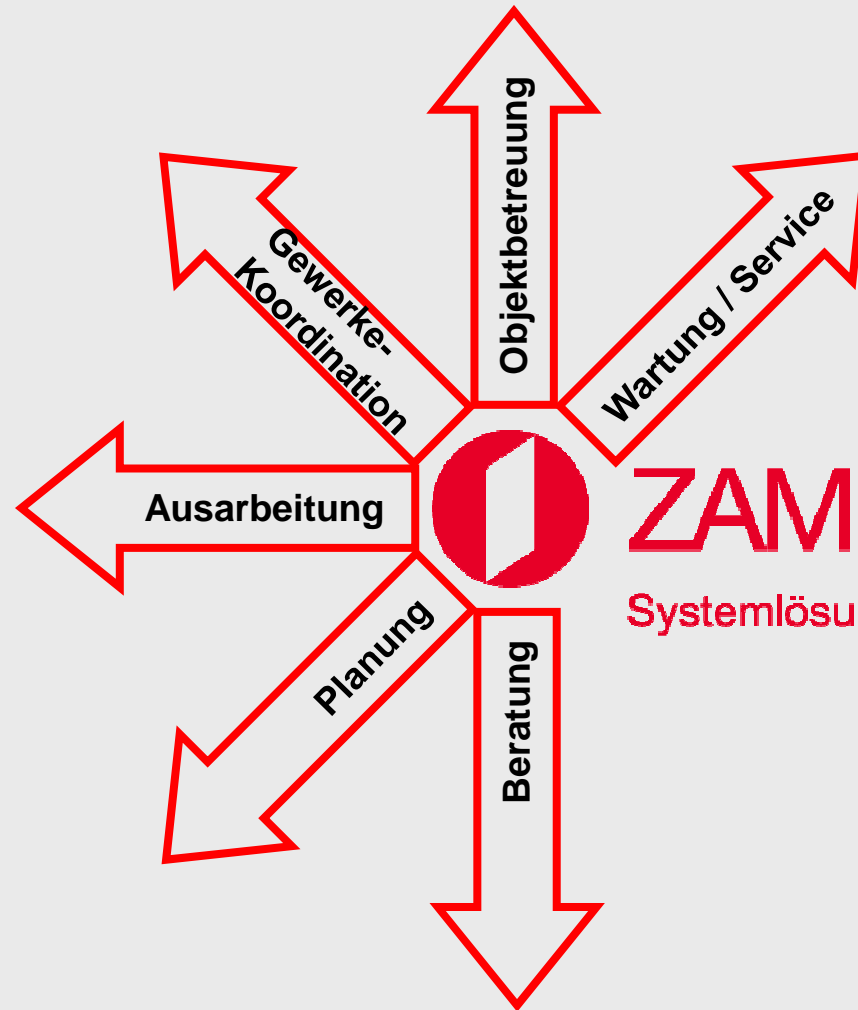

Zutrittsbeschränkung

Individuelle Berechtigungen der Transponder

Vereinzelung

Dreh Sperren

ZAMBO IHR WISSENSVORTEIL

ZAMBO

Systemlösungen rund um die Tür.

- 
- A grayscale photograph of a hand holding a key, positioned in the bottom left corner of the slide.
- ❶ Wissensvorteil durch
 - 15 Jahre Erfahrung
 - regelmäßige Schulungen und Messen
 - große Produktkenntnis
 - Abwicklung von Kleinanlagen bis Großprojekten
 - enger Kontakt zur Industrie bei Produktentwicklung
 - Junges, dynamisches und kompetentes Team zur Umsetzung der Projekte

SYSTEMLÖSUNGEN RUND UM DIE TÜR

DIE LÖSUNG DIE PASST ...

UNSER WISSEN IST IHR VORTEIL.